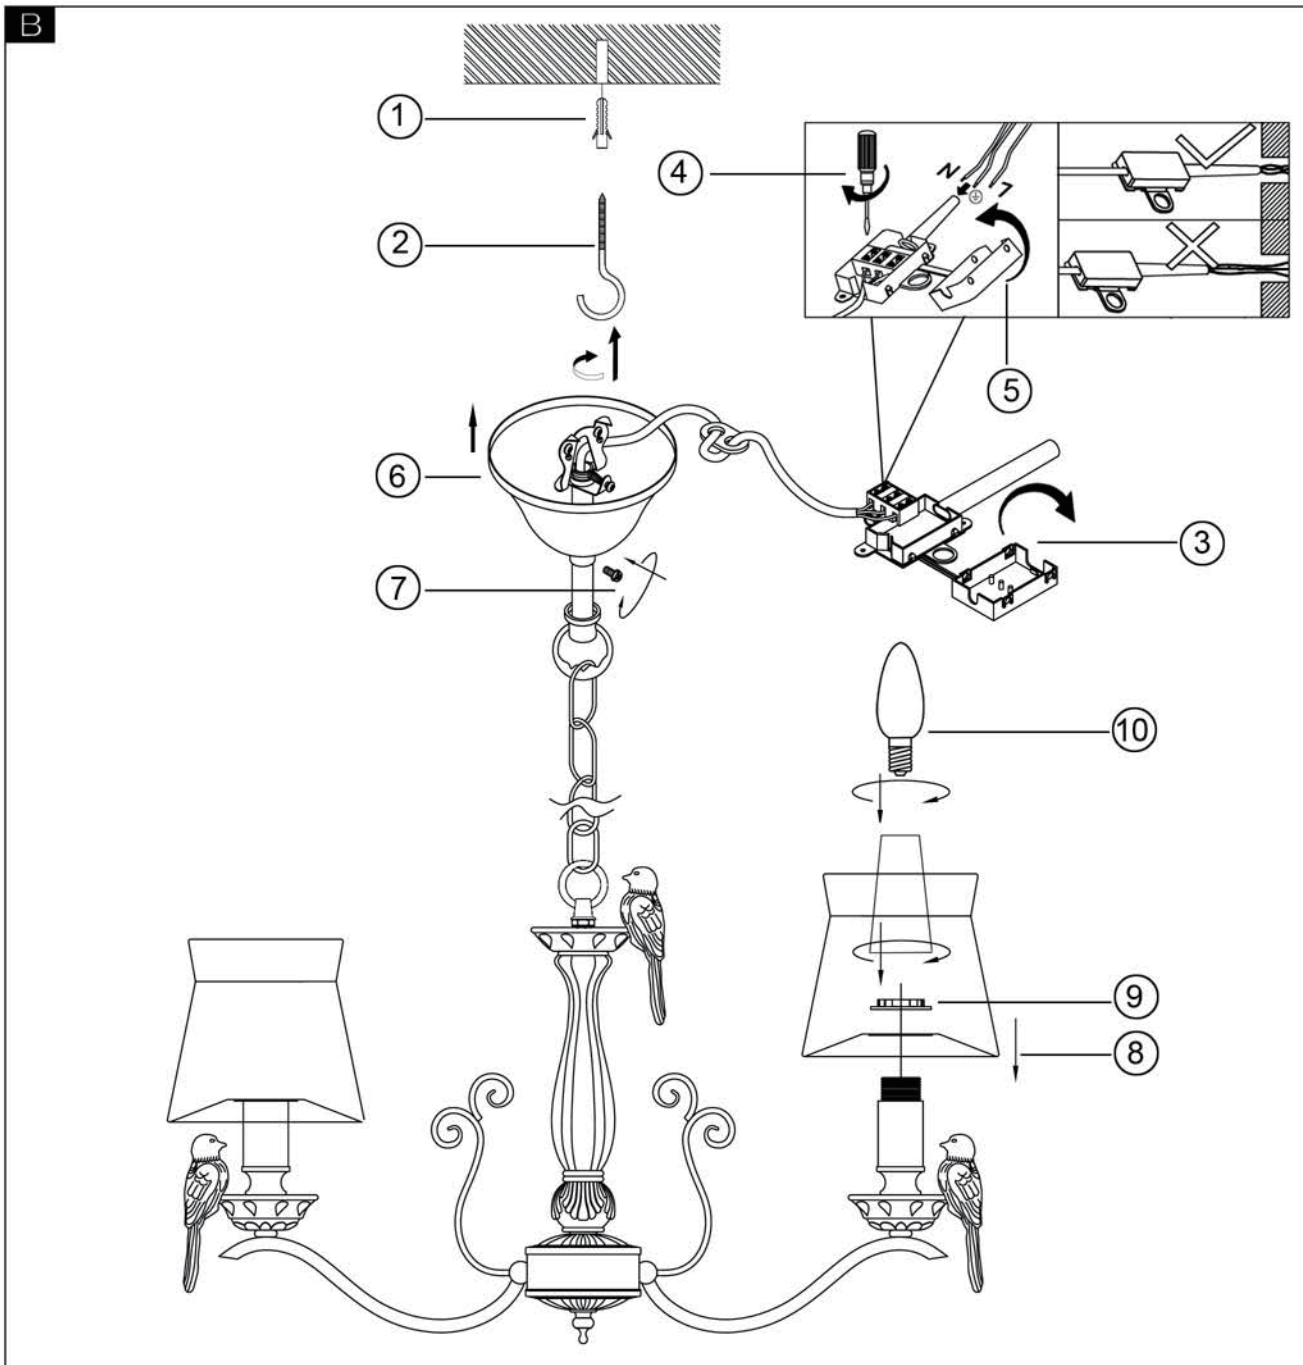

GLOBO

LIGHTING

www.globo-lighting.com

69027-5

Importer:
 GLOBO Handels GmbH
 Gewerbestrasse 3
 A-9184 Sankt Peter
 www.globo-lighting.com
 MADE IN P.R.C